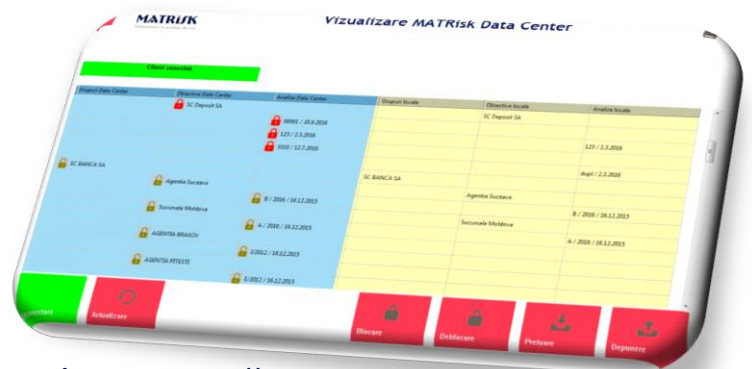

# MATRISK DATA CENTER

# MATRISK DATA CENTER

Platformă pentru lucru colaborativ în  
activitatea de evaluare a riscului la  
securitatea fizică.

## FACILITĂȚI

- Stocarea centralizată a analizelor
- Mecanisme pentru prevenirea modificării accidentale a analizelor
- Managementul centralizat al utilizatorilor
- Istoricul modificării analizelor